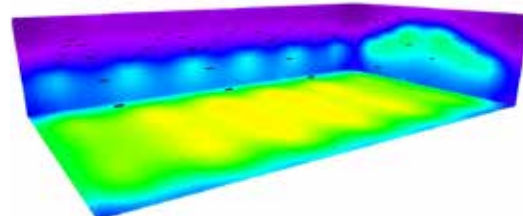

VYZAŘOVACÍ ÚHLY PRO RŮZNÉ MONTÁŽNÍ VÝŠKY

60°

90°

120°

VLASTNOSTI

- Až 80 % úspora energie
- Čipy Osram s dlouhou životností
- Moderní design
- Svítivost 130 lm / W
- Životnost 50 000 hodin
- Zdroj Mean Well
- IP 65 / IK 10
- Okamžitý náběh světelného toku na 100 %
- Provozní teplota od - 40 ° C do + 60 ° C
- Vynikající tepelná stabilita
- Snadná výměna a čištění
- Nízká váha (od 3,5 kg)
- Šetrné k životnímu prostředí – bez rtuti, UV a IR
- Vhodné pro výšku od 3 do 15 metrů
- **5 letá záruka**

ROVNOMĚRNOST OSVĚTLENÍ

3D vizualizace prostoru

MOŽNOSTI POUŽITÍ

Ideální osvětlení pro výrobní a montážní haly, sklady, dopravní zóny, letištní haly, garáže, dílny, sportovní haly, ale také spojovací chodby mezi budovami, tunely, atd.