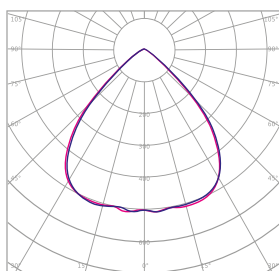

FUTURIST – vynikající rovnoměrnost osvětlení

PARAMETRY

Model	SLM-A2201-80 W	SLM-A2201-100 W	SLM-A2201-120 W	SLM-A2201-150 W	SLM-A2201-200 W
Příkon	80 W	100 W	120 W	150 W	200 W
Vstupní napětí	AC 90–305 V				
Typ čipu	Osram				
Počet LED (ks) pro 120° úhel vyzařování	133	161	203	252	322
Počet LED (ks) pro 60° a 90° úhel vyzařování	238	238	350	350	476
Účinnost	>0,95				
Úhel vyzařování	60°, 90°, 120°				
Světelný tok (lm)	10400	13000	15600	19500	26000
Barva světla CCT	5000 K (dále 3000, 4000 a 5700 K)				
Koeficient podání barvy CRI	Ra>80				
IP krytí	IP65				
Životnost	až 50 000 hodin				
Rozměry	Ø280 × 135,5 mm	Ø280 × 135,5 mm	Ø320 × 152 mm	Ø320 × 152 mm	Ø400 × 156 mm
Hmotnost	3,5 kg	3,5 kg	5 kg	5 kg	6,5 kg
Svítivost	130 lm/W				
Zdroj	Mean Well				
HID Ekvivalent	120 W	150 W	180 W	225 W	300 W

VYZAŘOVACÍ ÚHLY PRO RŮZNÉ MONTÁŽNÍ VÝŠKY

60°

90°

120°

VLASTNOSTI

- Až 80 % úspora energie
- Čipy Osram s dlouhou životností
- Moderní design
- Svítivost 130 lm / W
- Životnost 50 000 hodin
- Zdroj Mean Well
- IP 65 / IK 10
- Okamžitý náběh světelného toku na 100 %
- Provozní teplota od - 40 ° C do + 60 ° C
- Vynikající tepelná stabilita
- Snadná výměna a čištění
- Nízká váha (od 3,5 kg)
- Šetrné k životnímu prostředí – bez rtuti, UV a IR
- Vhodné pro výšku od 3 do 15 metrů
- **5 letá záruka**