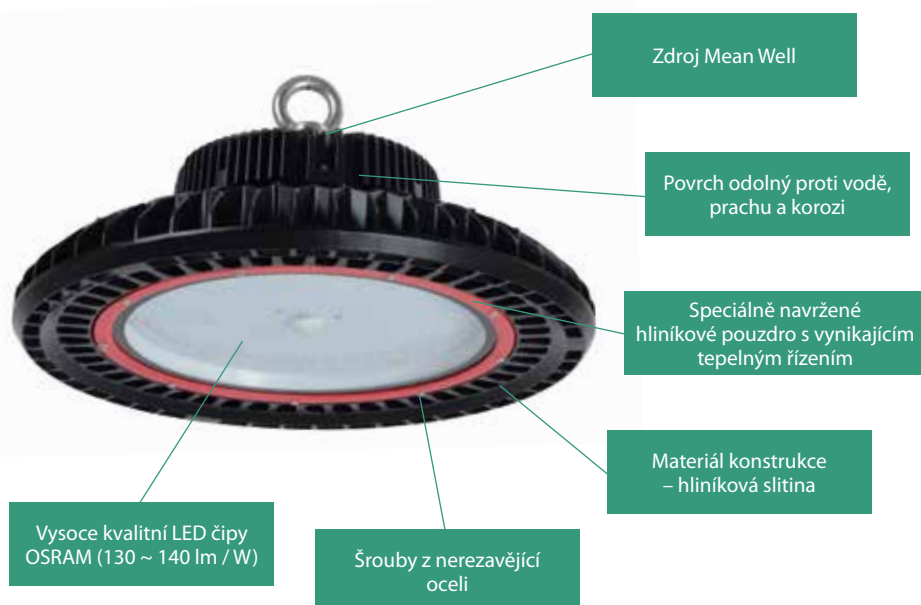

FUTURIST – vynikající rovnoměrnost osvětlení

PARAMETRY

Model	SLM-A2201-80 W	SLM-A2201-100 W	SLM-A2201-120 W	SLM-A2201-150 W	SLM-A2201-200 W
Příkon	80 W	100 W	120 W	150 W	200 W
Vstupní napětí	AC 90–305 V				
Typ čipu	Osram				
Počet LED (ks) pro 120° úhel vyzařování	133	161	203	252	322
Počet LED (ks) pro 60° a 90° úhel vyzařování	238	238	350	350	476
Účinnost	>0,95				
Úhel vyzařování	60°, 90°, 120°				
Světelný tok (lm)	10400	13000	15600	19500	26000
Barva světla CCT	5000 K (dále 3000, 4000 a 5700 K)				
Koeficient podání barvy CRI	Ra>80				
IP krytí	IP65				
Životnost	až 50 000 hodin				
Rozměry	Ø280 × 135,5 mm	Ø280 × 135,5 mm	Ø320 × 152 mm	Ø320 × 152 mm	Ø400 × 156 mm
Hmotnost	3,5 kg	3,5 kg	5 kg	5 kg	6,5 kg
Svítivost	130 lm/W				
Zdroj	Mean Well				
HID Ekvivalent	120 W	150 W	180 W	225 W	300 W

VYZAŘOVACÍ ÚHLY PRO RŮZNÉ MONTÁŽNÍ VÝŠKY

60°

90°

120°

VLASTNOSTI

- Až 80 % úspora energie
- Čipy Osram s dlouhou životností
- Moderní design
- Svítivost 130 lm / W
- Životnost 50 000 hodin
- Zdroj Mean Well
- IP 65 / IK 10
- Okamžitý náběh světelného toku na 100 %
- Provozní teplota od - 40 ° C do + 60 ° C
- Vynikající tepelná stabilita
- Snadná výměna a čištění
- Nízká váha (od 3,5 kg)
- Šetrné k životnímu prostředí – bez rtuti, UV a IR
- Vhodné pro výšku od 3 do 15 metrů
- **5 letá záruka**

VOLITELNÉ PŘÍSLUŠENSTVÍ

- Funkce nouzového stavu
- Pohybový senzor
- Stmívání
- Alternativní montážní konzoly
- Možnost inteligentního řízení

STRUKTURA A FUNKCE SVÍTIDLA

Svítidlo FUTURIST má vynikající tepelnou stabilitu a dlouhou životnost. Moderní design svítidla je navržen tak, aby podporoval samočištění svítidla pomocí komínového efektu.