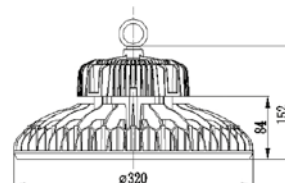

ROZMĚRY SVÍTIDEL

80 W a 100 W

120 W a 150 W

200 W

MOŽNOSTI MONTÁŽE

Závěsná montáž

Montáž na háky

Montáž na držáky