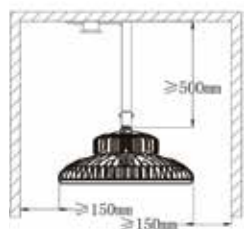

ROZMĚRY SVÍTIDEL

80 W a 100 W

120 W a 150 W

200 W

MOŽNOSTI MONTÁŽE

Závěsná montáž

Montáž na háky

Montáž na držáky