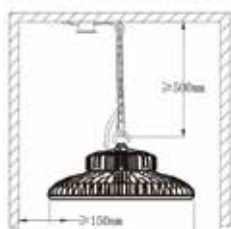

ROZMĚRY SVÍTIDEL

80 W a 100 W

120 W a 150 W

200 W

MOŽNOSTI MONTÁŽE

Závěsná montáž

Montáž na háky

Montáž na držáky