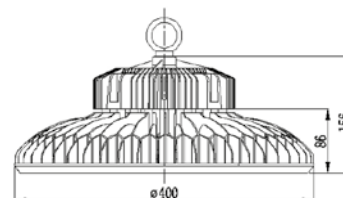

ROZMĚRY SVÍTIDEL

80 W a 100 W

120 W a 150 W

200 W

MOŽNOSTI MONTÁŽE

Závěsná montáž

Montáž na háky

Montáž na držáky