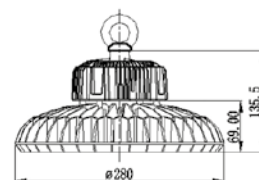

VYZAŘOVACÍ ÚHLY PRO RŮZNÉ MONTÁŽNÍ VÝŠKY

60°

90°

120°

VLASTNOSTI

- Až 80 % úspora energie
- Čipy Osram s dlouhou životností
- Moderní design
- Svítivost 130 lm / W
- Životnost 50 000 hodin
- Zdroj Mean Well
- IP 65 / IK 10
- Okamžitý náběh světelného toku na 100 %
- Provozní teplota od - 40 ° C do + 60 ° C
- Vynikající tepelná stabilita
- Snadná výměna a čištění
- Nízká váha (od 3,5 kg)
- Šetrné k životnímu prostředí – bez rtuti, UV a IR
- Vhodné pro výšku od 3 do 15 metrů
- **5 letá záruka**

ROZMĚRY SVÍTIDEL

80 W a 100 W

120 W a 150 W

200 W

MOŽNOSTI MONTÁŽE

Závěsná montáž

Montáž na háky

Montáž na držáky