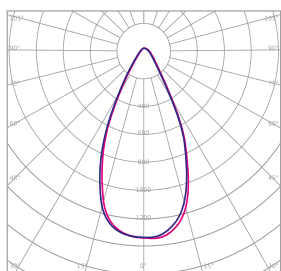

VYZAŘOVACÍ ÚHLY PRO RŮZNÉ MONTÁŽNÍ VÝŠKY

60°