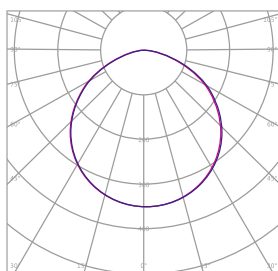

FUTURIST – VYNIKAJÍCÍ POMĚR KVALITY A CENY

- EFEKTIVNÍ CHLAZENÍ
- UNIKÁTNÍ SAMOČIŠTĚNÍ
- VODĚODOLNÁ KONSTRUKCE

FUTURIST má speciálně navržený tvar pro rovnoměrné rozložení a odvod tepla po celém povrchu svítidla. Vysoce kvalitní Osram čipy jsou zárukou dlouhodobě stabilního jasného světla. Mají okamžitý náběh světelného toku, proto jsou ideální pro použití pohybových čidel. Svítidlo FUTURIST je osazeno kvalitním napájecím zdrojem značky Mean Well, který zajišťuje stabilní napájení svítidla. Tento zdroj dále disponuje integrovanými ochranami proti přetížení, zkratu, přepětí v síti a přehřátí.

PARAMETRY

Model	SLM-A2201-80 W	SLM-A2201-100 W	SLM-A2201-120 W	SLM-A2201-150 W	SLM-A2201-200 W
Příkon	80 W	100 W	120 W	150 W	200 W
Vstupní napětí	AC 90–305 V				
Typ čipu	Osram				
Počet LED (ks) pro 120° úhel vyzařování	133	161	203	252	322
Počet LED (ks) pro 60° a 90° úhel vyzařování	238	238	350	350	476
Účinnost	>0,95				
Úhel vyzařování	60°, 90°, 120°				
Světelný tok (lm)	10400	13000	15600	19500	26000
Barva světla CCT	5000 K (dále 3000, 4000 a 5700 K)				
Koeficient podání barvy CRI	Ra>80				
IP krytí	IP65				
Životnost	až 50 000 hodin				
Rozměry	Ø280 × 135,5 mm	Ø280 × 135,5 mm	Ø320 × 152 mm	Ø320 × 152 mm	Ø400 × 156 mm
Hmotnost	3,5 kg	3,5 kg	5 kg	5 kg	6,5 kg
Svítivost	130 lm/W				
Zdroj	Mean Well				
HID Ekvivalent	120 W	150 W	180 W	225 W	300 W

VYZAŘOVACÍ ÚHLY PRO RŮZNÉ MONTÁŽNÍ VÝŠKY

120°