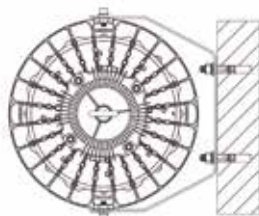

ROZMĚRY SVÍTIDEL

80 W a 100 W

120 W a 150 W

200 W

MOŽNOSTI MONTÁŽE

Závěsná montáž

Montáž na háky

Montáž na držáky

ROVNOMĚRNOST OSVĚTLENÍ

3D vizualizace prostoru

MOŽNOSTI POUŽITÍ

Ideální osvětlení pro výrobní a montážní haly, sklady, dopravní zóny, letištní haly, garáže, dílny, sportovní haly, ale také spojovací chodby mezi budovami, tunely, atd.